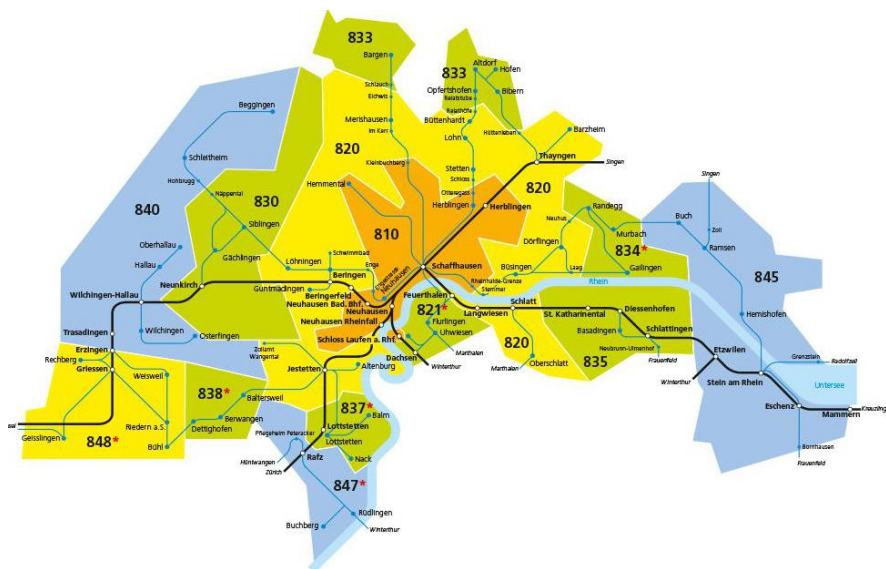

Sportbus Tarife 2019 / 2020 Kunsteisbahn

Kosten	städtische Schulen*	kantonale Schulen*	Ausserkantonale Schulen, Jestetten / Lottstetten
Eissporttag (Eintritt Eispark)	Schüler Fr. 0 Begleiter Fr. 0	Schüler Fr. 3 Begleiter Fr. 5	Schüler Fr. 3.60 Begleiter Fr. 7.20
Schlittschuhmiete	pro Paar Fr. 5	pro Paar Fr. 5	pro Paar Fr. 7
Sporttag (Eintritt Eis- und Wasserpark inkl. Mittagessen)	Schüler Fr. 16 Begleiter Fr. 16	Schüler Fr. 16 Begleiter Fr. 16	Schüler Fr. 16 Begleiter Fr. 16

*Es handelt sich um vergünstigte Preise. Stadt und Kanton Schaffhausen unterstützen den KSS Freizeitpark mit Pauschalbeiträgen; darum werden zusätzliche Vergünstigungen gewährt.
Gruppenpreise nur bei kollektiver Bezahlung

Sportbus-Transport

Oktober – Dezember   kostenlos
Januar – März   20 % vom jeweiligen Zonentarif

Bedingungen: Belegung mindestens 80 % (40 Personen). Unbesetzte Sitzplätze unter der Minimalgrenze werden mit je Fr. 5 verrechnet – dies gilt auch, wenn die Anzahl Teilnehmer aufgrund Abwesenheiten unter die Minimalgrenze fällt.

Bei Absagen weniger als 3 Tage im Voraus werden 95 % der angemeldeten Teilnehmer verrechnet zuzüglich einer Administrations-Pauschale von Fr. 150.

Zonentarife 100 %:

Pro Bus (exkl. MwSt.)

Zone 810	CHF 110
Zone 820	CHF 130
Zone 830	CHF 150
Zone 840	CHF 170
Zone ausserhalb	CHF 270

Zuschlag gewünschte Umwegfahrten über CH Gebiet CHF 50

Weitere Angebote:

Eisstockschiessen

Pro Bahn / Stunde	Fr. 40
Instruktion pro Bahn	Fr. 50

Aquatrack

Miete für 2 Stunden	Fr. 400