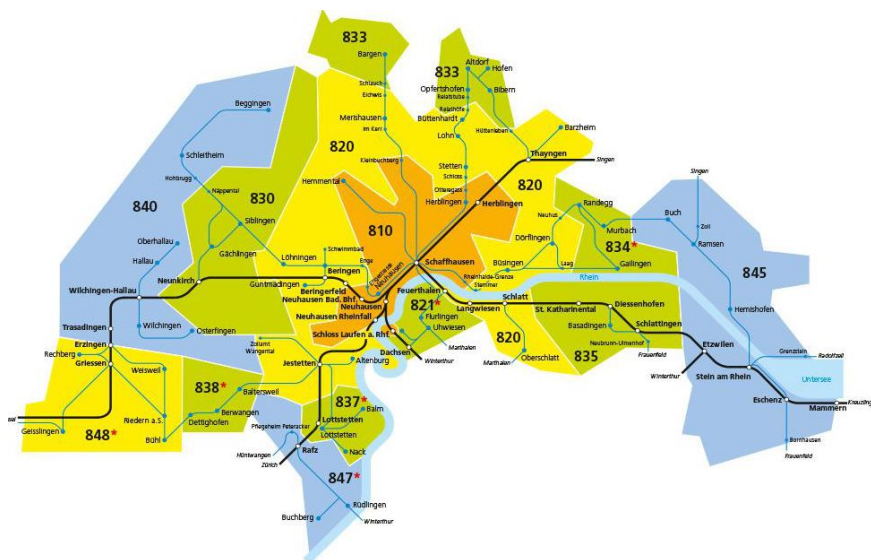

Sportbus Tarife 2018 / 2019 Kunsteisbahn

Kosten	städtische Schulen*	kantonale Schulen*	Ausserkantonale Schulen, Jestetten / Lottstetten
Eissporttag (Eintritt Eispark)	Schüler Fr. 0 Begleiter Fr. 0	Schüler Fr. 3 Begleiter Fr. 5	Schüler Fr. 3.60 Begleiter Fr. 7.20
Schlittschuhmiete	pro Paar Fr. 5	pro Paar Fr. 5	pro Paar Fr. 7
Sporttag (Eintritt Eis- und Wasserpark inkl. Mittagessen)	Schüler Fr. 16 Begleiter Fr. 16	Schüler Fr. 16 Begleiter Fr. 16	Schüler Fr. 16 Begleiter Fr. 16

*Es handelt sich um vergünstigte Preise. Stadt und Kanton Schaffhausen unterstützen den KSS Freizeitpark mit Pauschalbeiträgen; darum werden zusätzliche Vergünstigungen gewährt.
Gruppenpreise nur bei kollektiver Bezahlung

Sportbus-Transport

Oktober – Dezember   kostenlos
Januar – März   20 % vom jeweiligen Zonentarif

Bedingungen: Belegung mindestens 80 % (40 Personen). Unbesetzte Sitzplätze unter der Minimalgrenze werden mit Fr. 5 verrechnet – dies gilt auch, wenn die Anzahl Teilnehmer aufgrund Abwesenheiten unter die Minimalgrenze fällt.

Bei Absagen weniger als 3 Tage im Voraus werden 95 % der angemeldeten Teilnehmer verrechnet zuzüglich einer Administrations-Pauschale von Fr. 150.

Zonentarife 100 %:

Pro Bus (exkl. MwSt.)

Zone 810	CHF 110
Zone 820	CHF 130
Zone 830	CHF 150
Zone 840	CHF 170
Zone ausserhalb	CHF 270

Zuschlag gewünschte Umwegfahrten über CH Gebiet CHF 50

Weitere Angebote:

Eisstockschiessen

Pro Bahn / Stunde	Fr. 40
Instruktion pro Bahn	Fr. 50

SnowSlider

10 Gummireifen / Stunde	Fr. 50

Aquatrack

Miete für 2 Stunden	Fr. 400