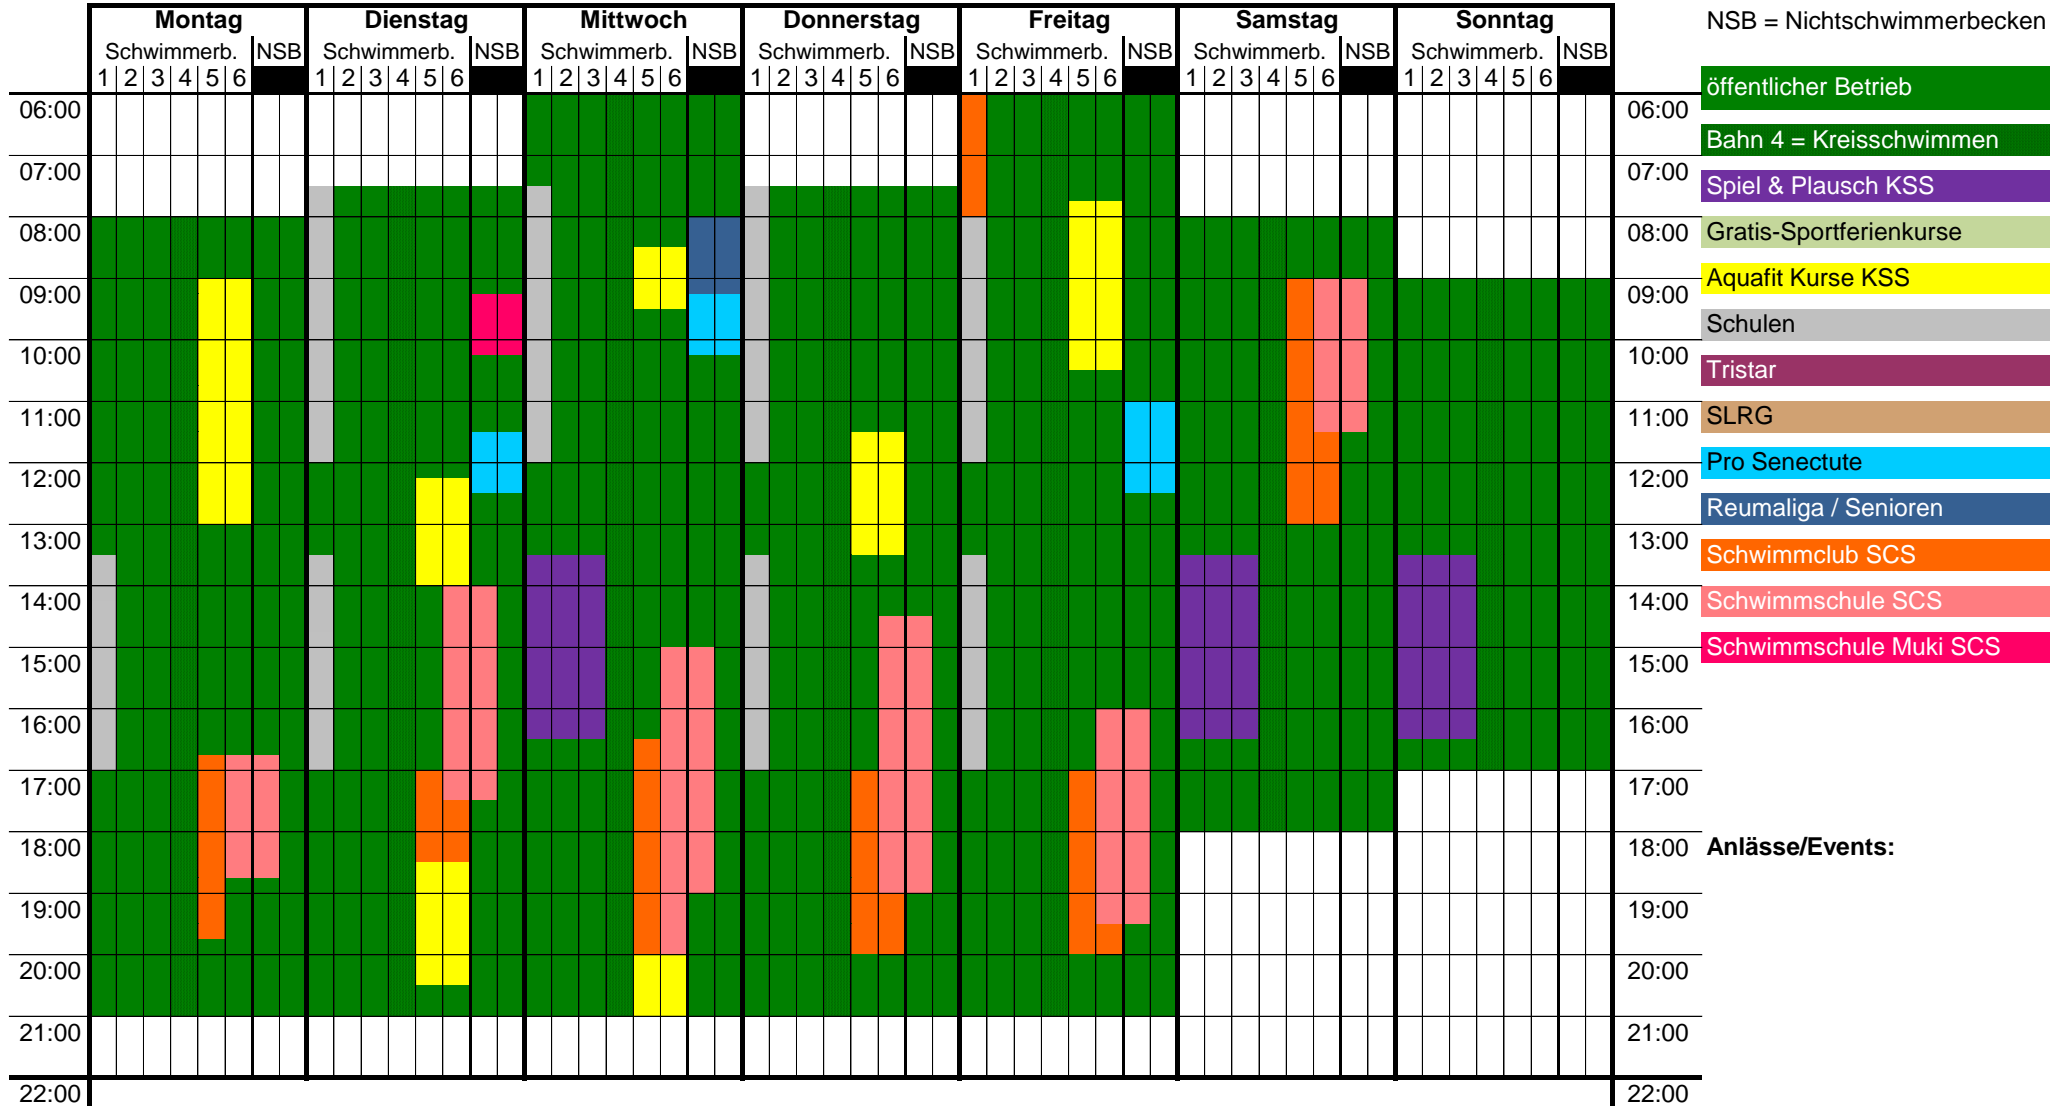

Belegungsplan HALLENBAD 25 m

Original Wintersaison

LEGENDE:

NSB = Nichtschwimmerbecken

- öffentlicher Betrieb
- Bahn 4 = Kreisschwimmen
- Spiel & Plausch KSS
- Gratis-Sportferienkurse
- Aquafit Kurse KSS
- Schulen
- Tristar
- SLRG
- Pro Senectute
- Reumaliga / Senioren
- Schwimmclub SCS
- Schwimmschule SCS
- Schwimmschule Muki SCS