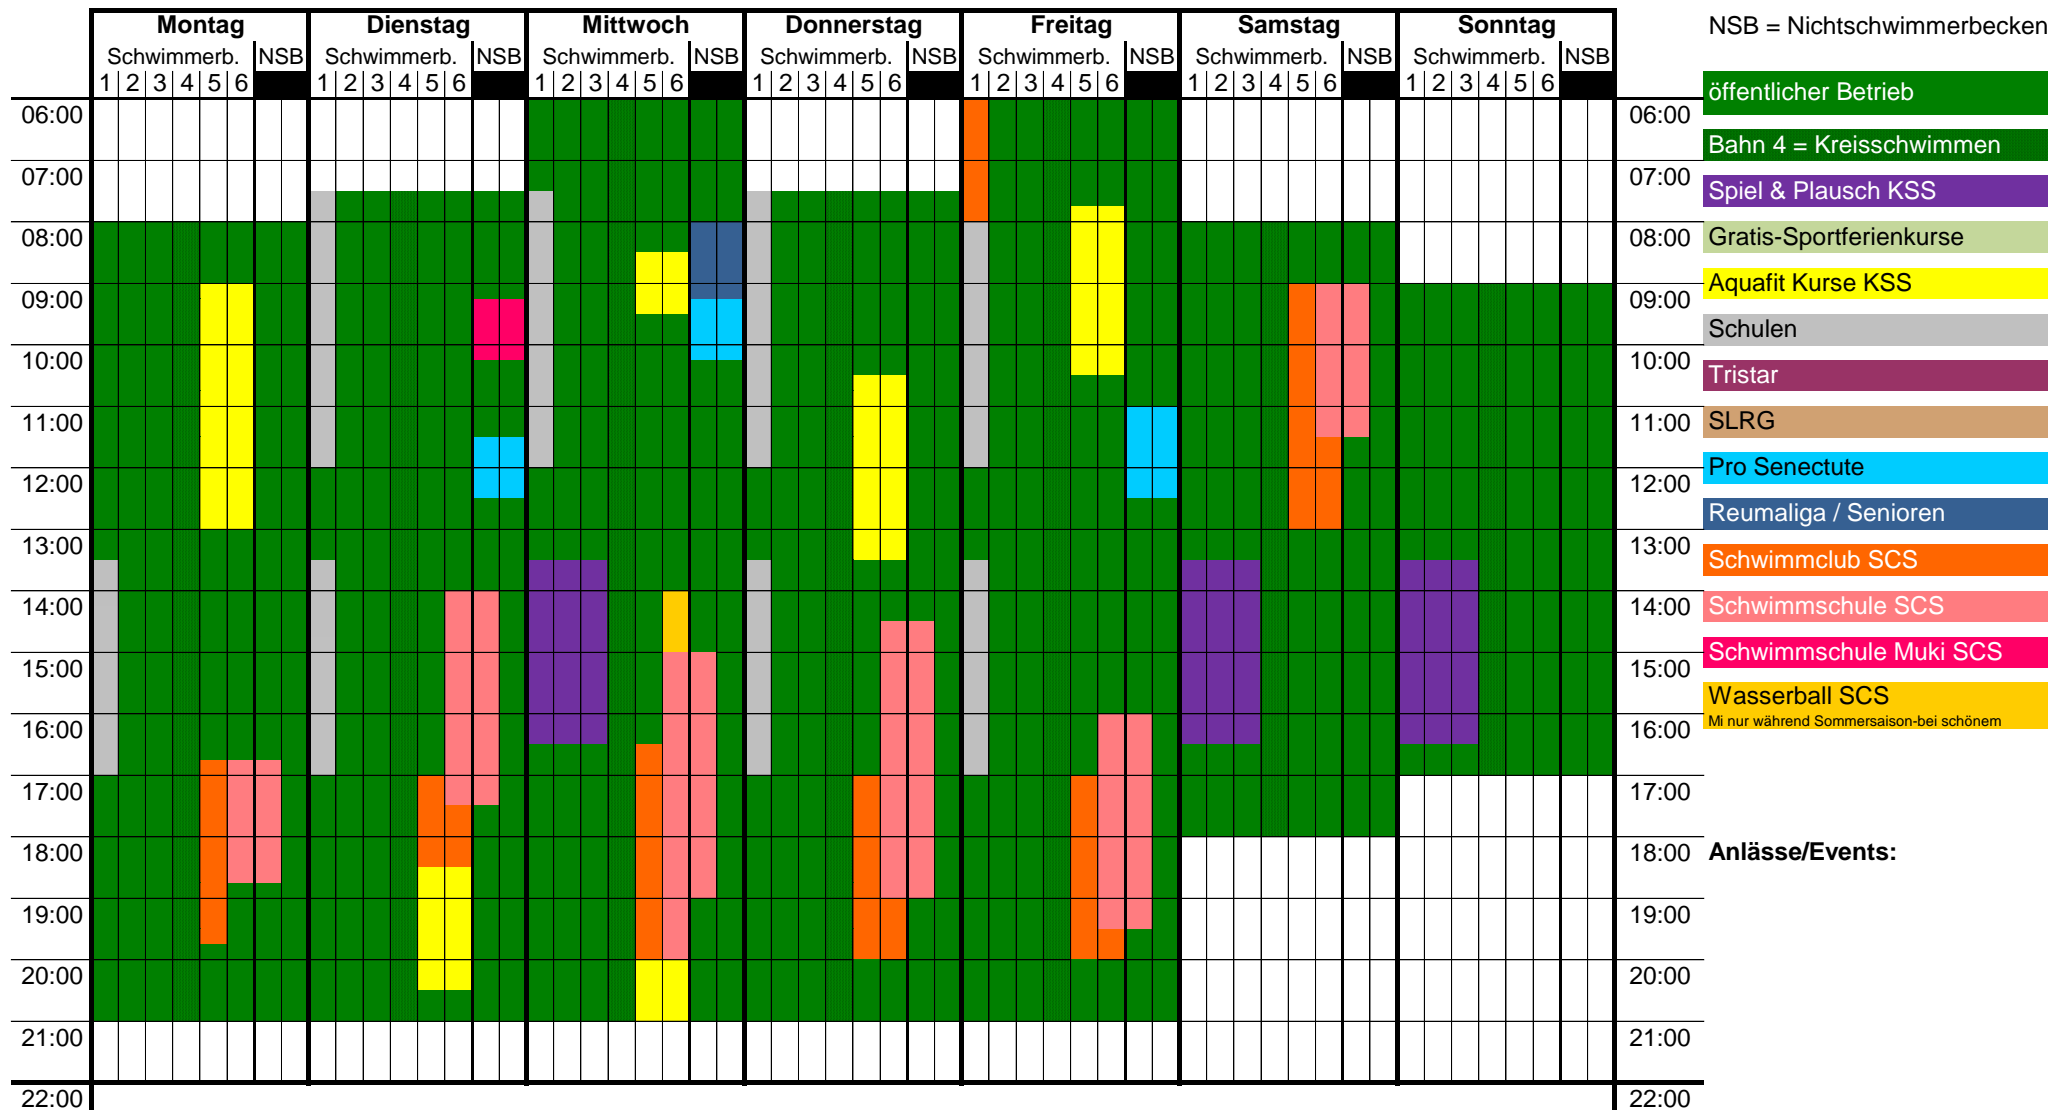

Belegungsplan HALLENBAD 25 m

LEGENDE:

NSB = Nichtschwimmerbecken

- öffentlicher Betrieb
- Bahn 4 = Kreisschwimmen
- Spiel & Plausch KSS
- Gratis-Sportferienkurse
- Aquafit Kurse KSS
- Schulen
- Tristar
- SLRG
- Pro Senectute
- Reumaliga / Senioren
- Schwimmclub SCS
- Schwimmschule SCS
- Schwimmschule Muki SCS
- Wasserball SCS
- Mi nur während Sommersaison-bei schönem

Anlässe/Events: