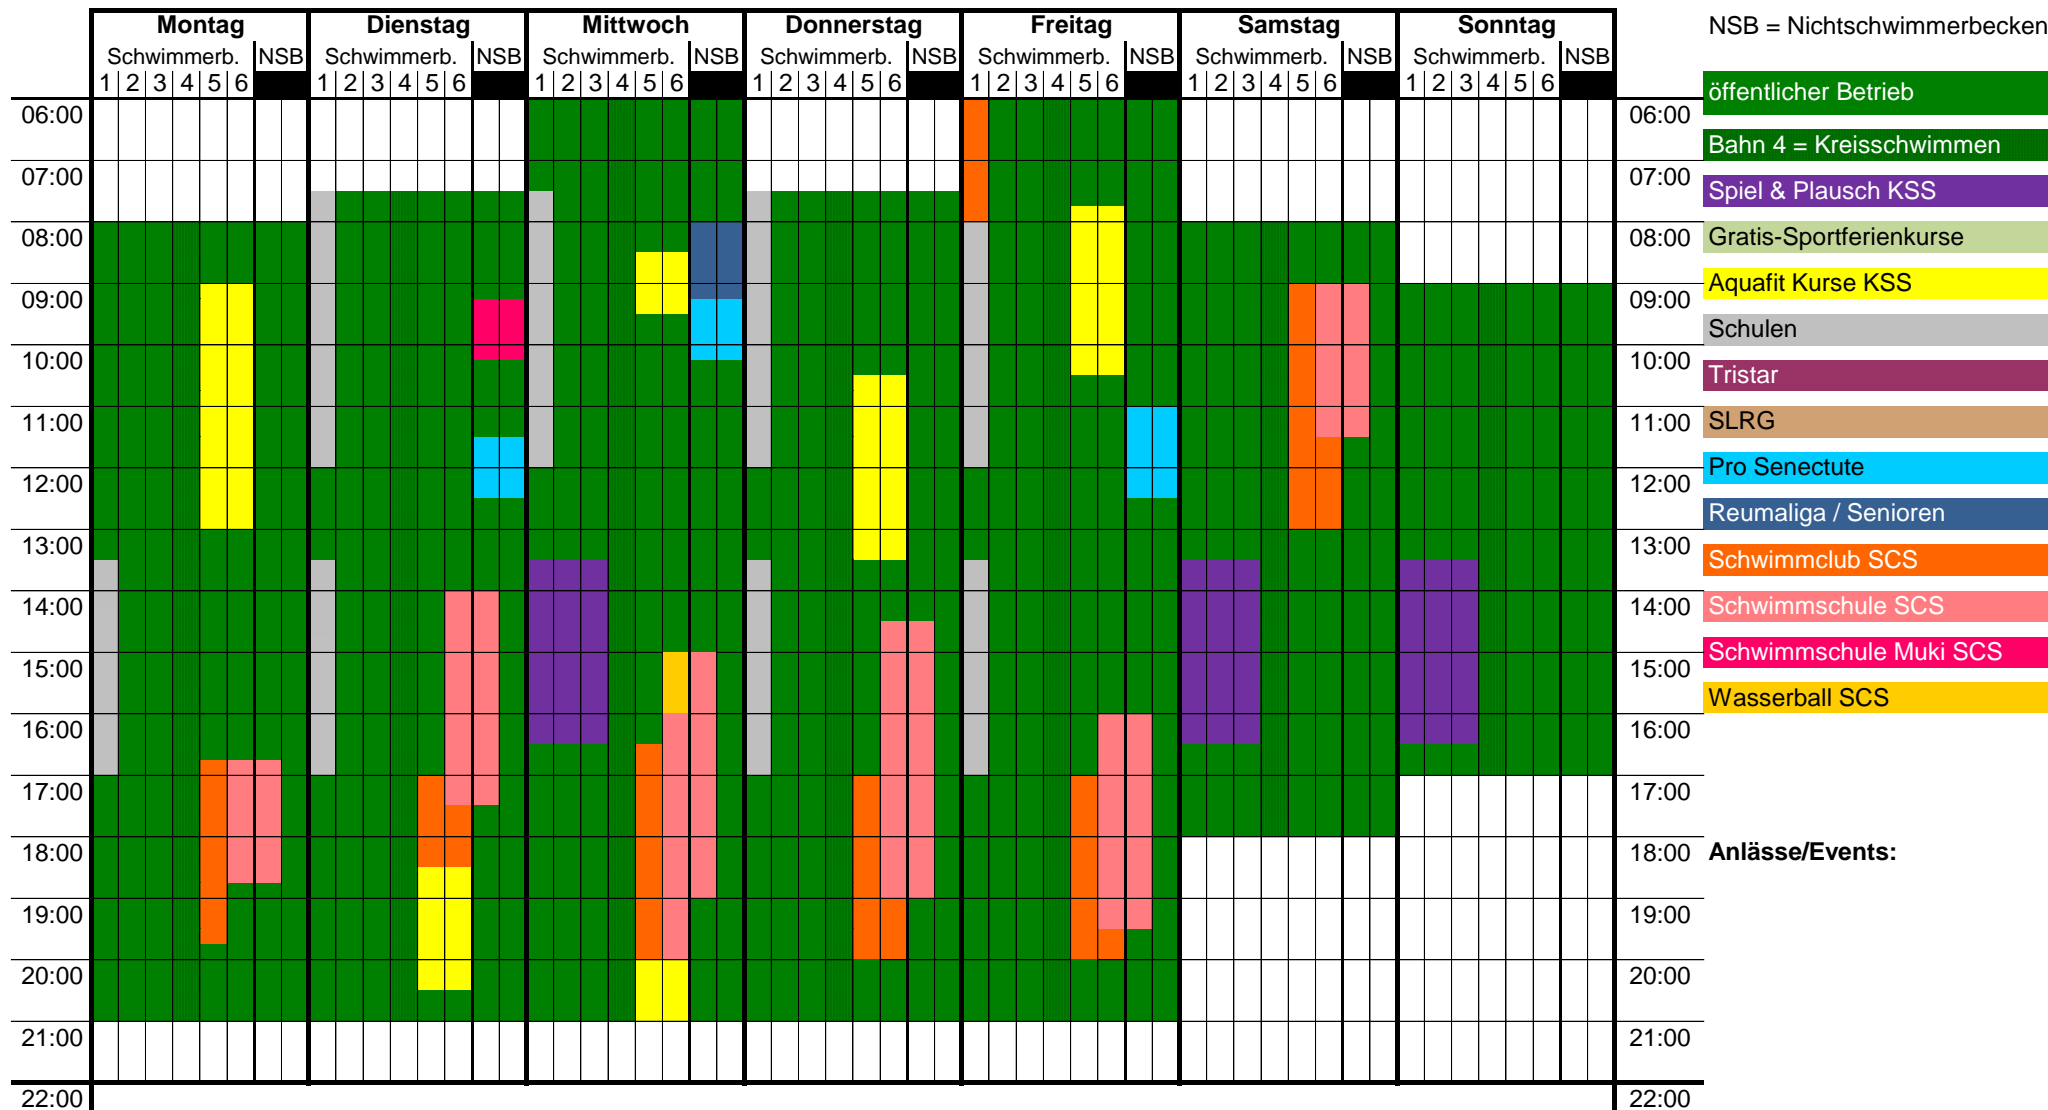

Belegungsplan HALLENBAD 25 m

LEGENDE:

NSB = Nichtschwimmerbecken

- öffentlicher Betrieb
- Bahn 4 = Kreisschwimmen
- Spiel & Plausch KSS
- Gratis-Sportferienkurse
- Aquafit Kurse KSS
- Schulen
- Tristar
- SLRG
- Pro Senectute
- Reumaliga / Senioren
- Schwimmclub SCS
- Schwimmschule SCS
- Schwimmschule Muki SCS
- Wasserball SCS

Anlässe/Events: