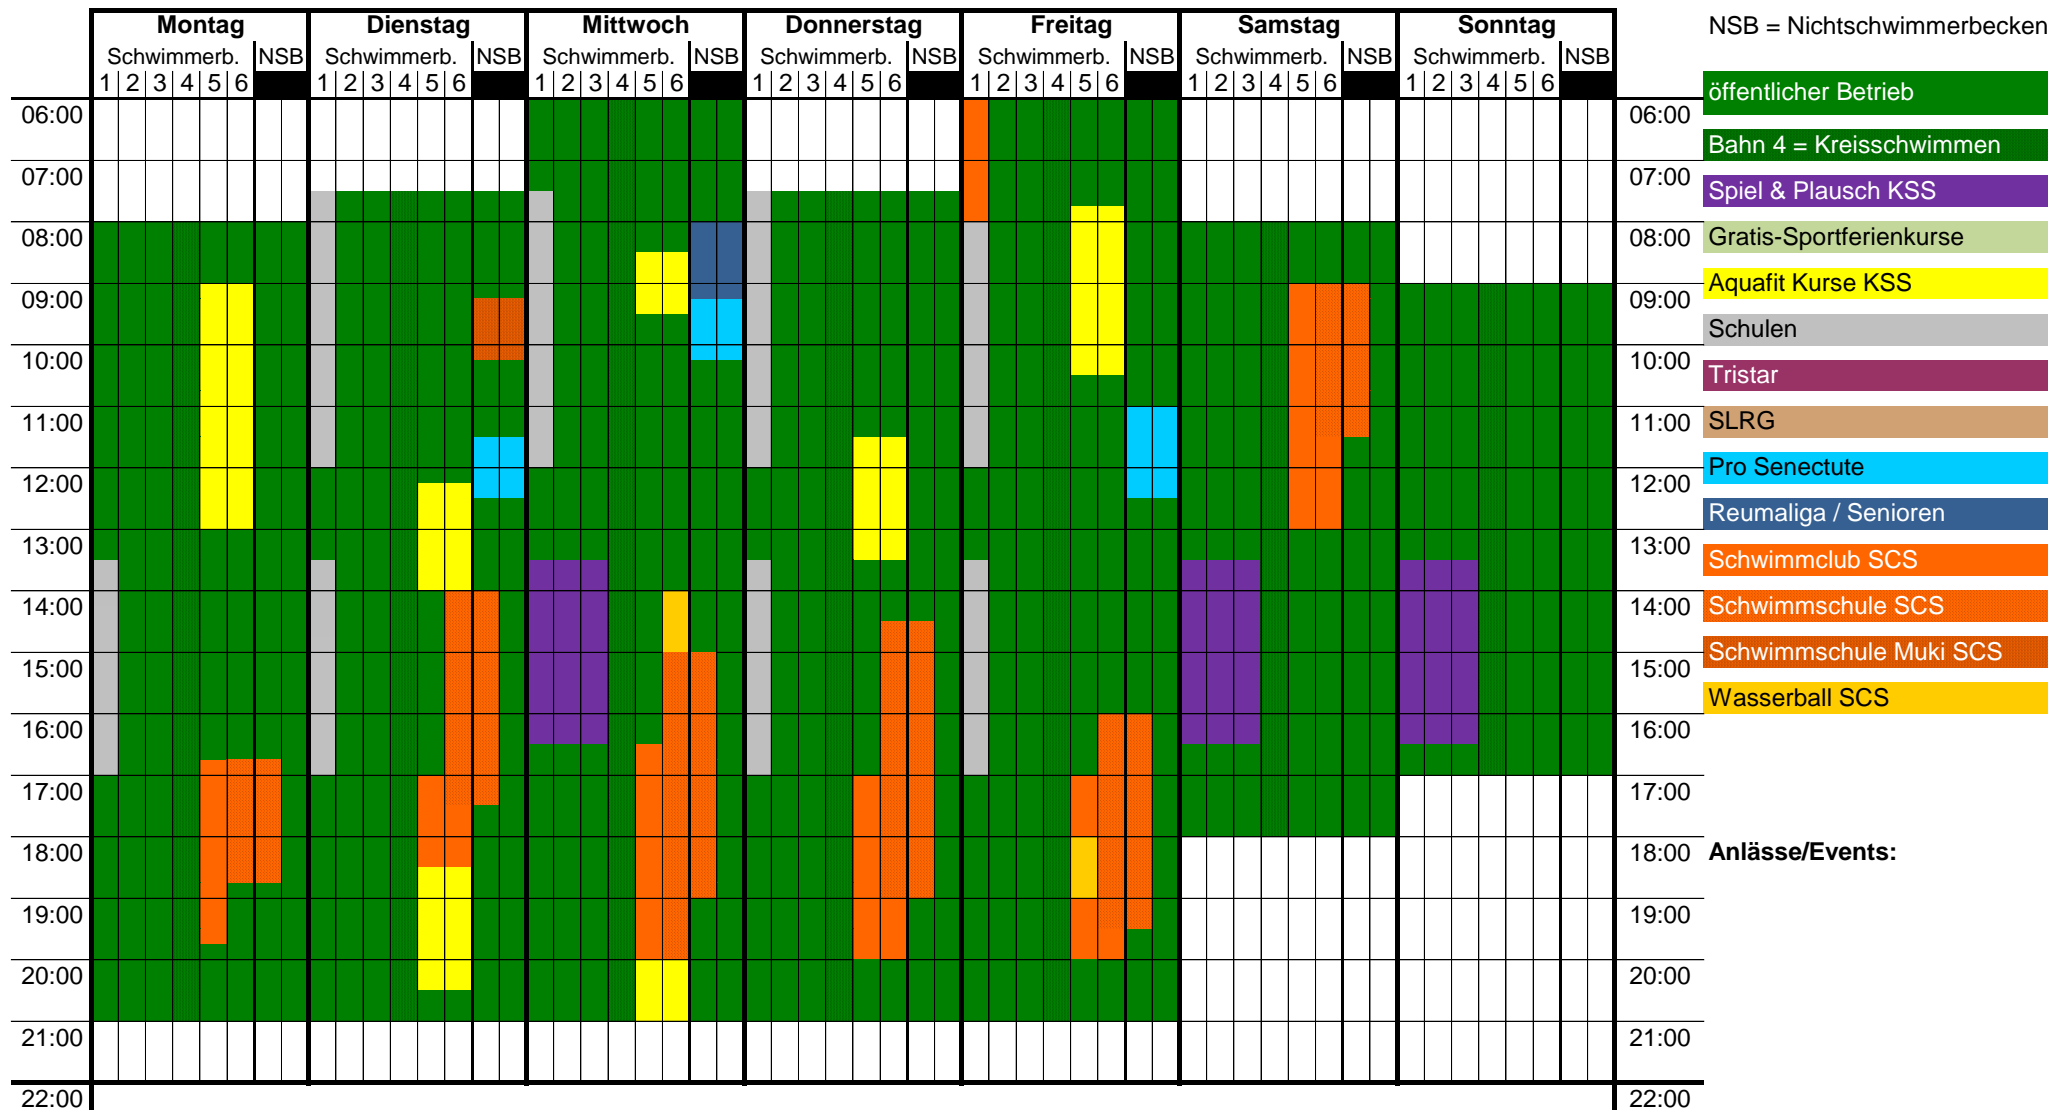

Belegungsplan HALLENBAD 25 m Original

LEGENDE:

NSB = Nichtschwimmerbecken

- öffentlicher Betrieb
- Bahn 4 = Kreisschwimmen
- Spiel & Plausch KSS
- Gratis-Sportferienkurse
- Aquafit Kurse KSS
- Schulen
- Tristar
- SLRG
- Pro Senectute
- Reumaliga / Senioren
- Schwimmclub SCS
- Schwimmschule SCS
- Schwimmschule Muki SCS
- Wasserball SCS

Anlässe/Events: