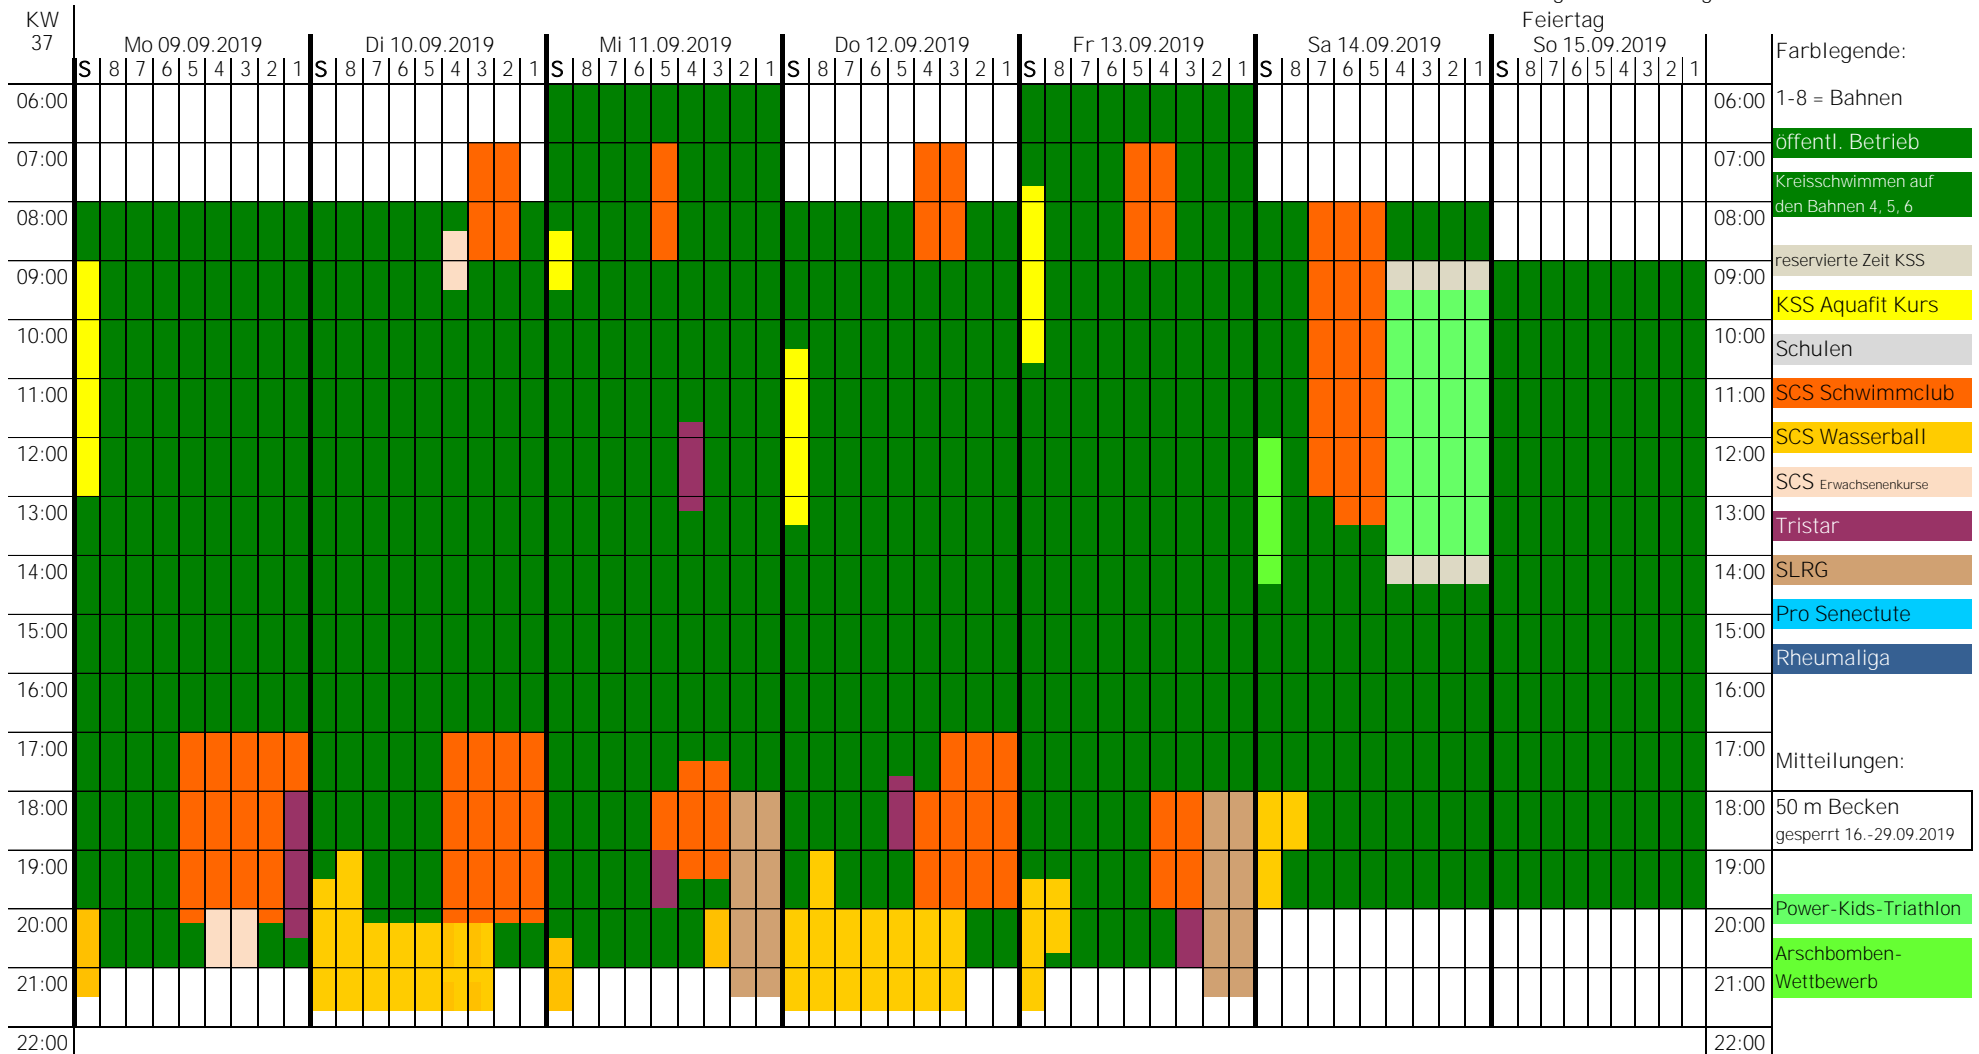

Ende Sommersaison
Eidg. Buss-&Betttag
Feiertag

KW 38	Mo 16.09.2019								Di 17.09.2019								Mi 18.09.2019								Do 19.09.2019								Fr 20.09.2019								Sa 21.09.2019								So 22.09.2019								Farblegende:						
	8	7	6	5	4	3	2	1	8	7	6	5	4	3	2	1	8	7	6	5	4	3	2	1	8	7	6	5	4	3	2	1	8	7	6	5	4	3	2	1	8	7	6	5	4	3	2	1	8	7	6	5	4	3	2	1		8	7	6	5	4	3
06:00																																																								06:00	1-8 = Bahnen						
07:00																																																								07:00	öffentl. Betrieb						
08:00																																																08:00	Kreisschwimmen auf den Bahnen 4, 5, 6														
09:00																																																09:00	reservierte Zeit KSS														
10:00																																																10:00	KSS Aquafit Kurs														
11:00																																																11:00	Schulen														
12:00																																																12:00	SCS Schwimmclub														
13:00																																																13:00	SCS Wasserball														
14:00																																																14:00	SCS Erwachsenenkurse														
15:00																																																15:00	Tristar														
16:00																																																16:00	SLRG														
17:00																																																17:00	Pro Senectute														
18:00																																																18:00	Rheumaliga														
19:00																																																19:00	Mitteilungen:														
20:00																																																20:00	KSS-Personalmas ab 16 Uhr alle Anlageteile geschlossen														
21:00																																																21:00	50 m Becken gesperrt 16.-29.09.2019														
22:00																																																22:00															

Start TLH-Wintersaison